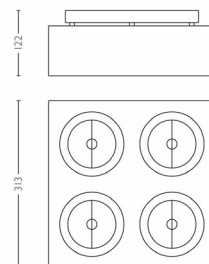

Lirio od společnosti Philips
Bodové svítidlo

BLOQ
černá

57004/30/LI